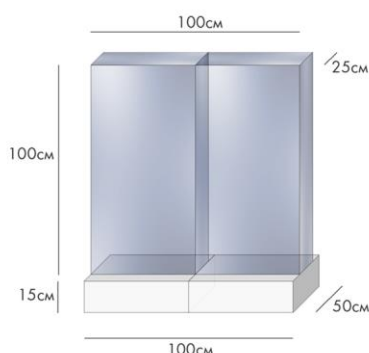

от 60 000 рублей