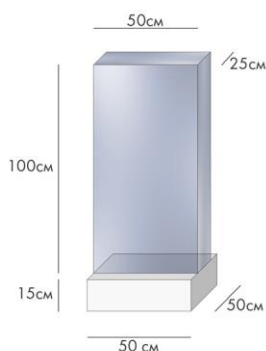

КОММЕРЧЕСКОЕ ПРЕДЛОЖЕНИЕ. КОМПОЗИЦИИ ДЛЯ ПОДАЧИ ЕДЫ.

Вы можете заказать большую композицию для эффектной подачи холодных закусок. Композиции, выполненные из кристально чистого льда, станут изысканным украшением Вашего банкета и создадут особую атмосферу в интерьере.

Лед изготовлен из чистой, питьевой воды

Подставка с подсветкой и системой слива талой воды

Стоит 5-7 часов при комнатной температуре

В СТОИМОСТЬ СКУЛЬПТУРЫ «ПОД КЛЮЧ» ВХОДИТ:

- Эксклюзивный проект с учетом Ваших пожеланий
- Изготовление из кристально чистого искусственного льда
- Монтаж на подставку с подсветкой и системой слива талой воды
- Демонтаж в конце мероприятия

ЛОГИСТИКА РАССЧИТЫВАЕТСЯ ОТДЕЛЬНО В ЗАВИСИМОСТИ ОТ МЕСТА, ЭТАЖНОСТИ И ВРЕМЕНИ.

СТАНДАРТНЫЕ РАЗМЕРЫ СКУЛЬПТУР ИЗО ЛЬДА

от 30 000 рублей