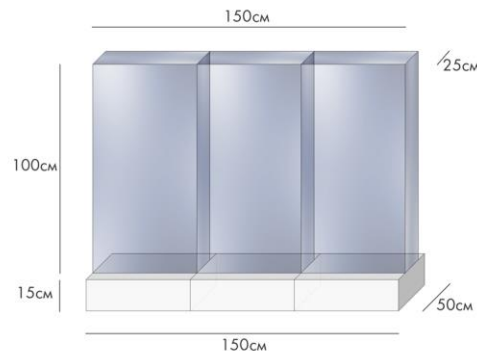

### СТАНДАРТНЫЕ РАЗМЕРЫ СКУЛЬПТУР ИЗО ЛЬДА

от 30 000 рублей

от 60 000 рублей

от 90 000 рублей