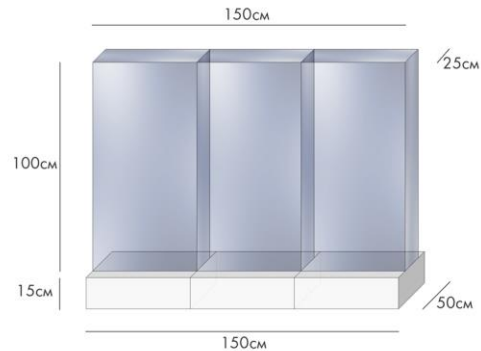

СТАНДАРТНЫЕ РАЗМЕРЫ СКУЛЬПТУРЫ ИЗО ЛЬДА

от 35000 рублей

от 60 000 рублей

от 80 000 рублей

ЭКСКЛЮЗИВНОЕ РЕШЕНИЕ.

У Вас возникла нестандартная идея? Наши художники сделают все возможное, чтобы ее воплотить!