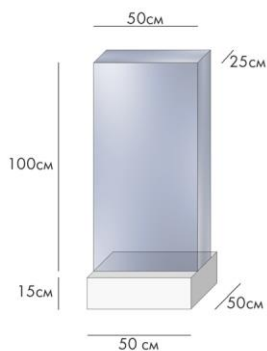

СТАНДАРТНЫЕ РАЗМЕРЫ СКУЛЬПТУРЫ ИЗО ЛЬДА

от 35000 рублей