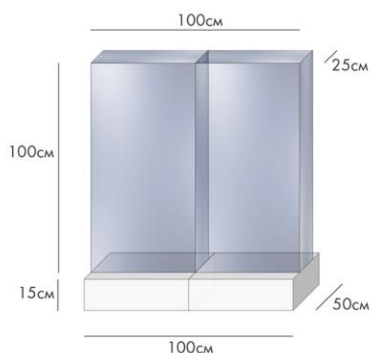

от 60 000 рублей